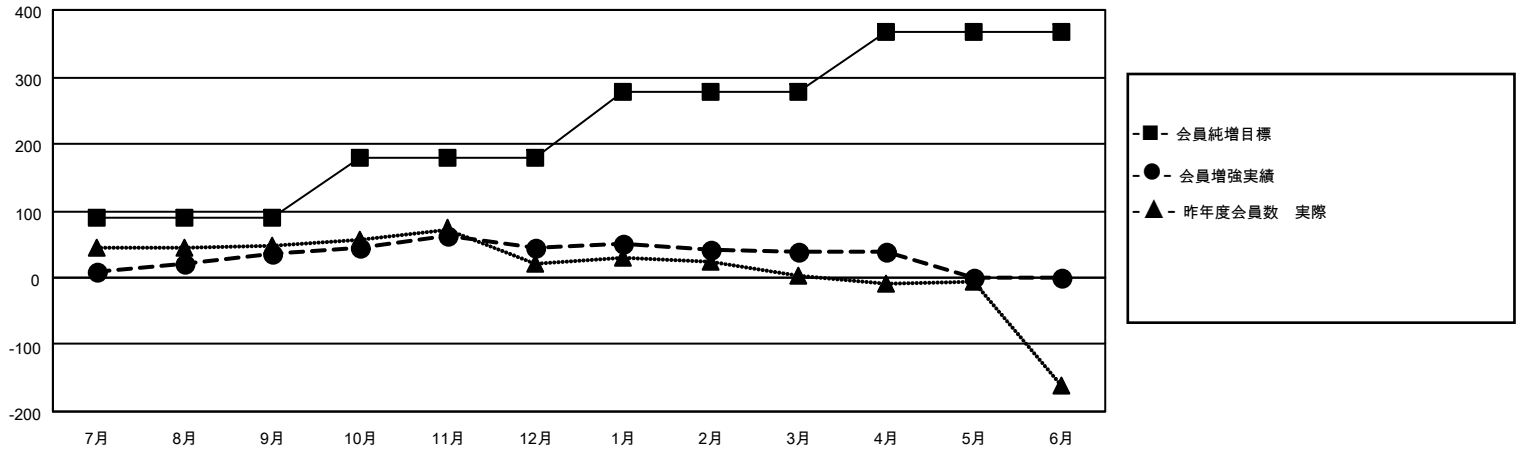

MONTHLY MEMBERSHIP PROGRESS REPORT

地域 JAPAN

District 336 C

Results as of: 4/30/2021

クラブ			
結果：2020-2021			
四半期	新クラブ目標	新クラブ	解散クラブ
7月/8月/9月	0	0	0
10月/11月/12月	1	0	0
1月/2月/3月	1	0	0
4月/5月/6月	1	0	0

名			
結果：2020-2021			
四半期	会員純増目標	会員増強実績	退会者(転籍を含む)実際
7月/8月/9月	90	107	59
10月/11月/12月	88	49	40
1月/2月/3月	100	26	33
4月/5月/6月	88	14	11

新クラブ目標及び実績累計

会員目標及び実績累計

解散クラブ: 0	58 CLUBS OF 83 一名以上の新会員を登録	男女別
		男性 2,573 (82.42%)
		女性 549 (17.58%)
退会者	会員累計データを見るには、ここをクリック	世帯主/家族会員合計 732
物故会員 19		国際会費半額の家族会員 389
クラブ解散 0		
その他 124		
合計 143		