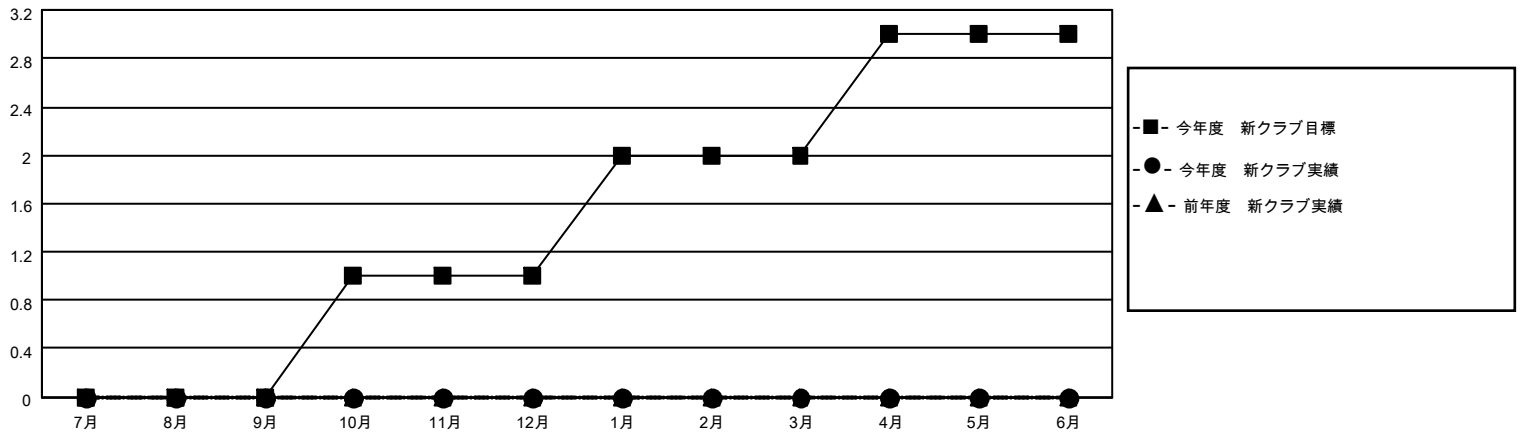

MONTHLY MEMBERSHIP PROGRESS REPORT

地域 JAPAN

District 336 C

Results as of: 4/30/2021

クラブ			
結果：2020-2021			
四半期	新クラブ目標	新クラブ	解散クラブ
7月/8月/9月	0	0	0
10月/11月/12月	1	0	0
1月/2月/3月	1	0	0
4月/5月/6月	1	0	0

名			
結果：2020-2021			
四半期	会員純増目標	会員増強実績	退会者(転籍を含む)実際
7月/8月/9月	90	107	59
10月/11月/12月	88	49	40
1月/2月/3月	100	26	33
4月/5月/6月	88	14	11

新クラブ目標及び実績累計

会員目標及び実績累計

解散クラブ: 0	58 CLUBS OF 83 一名以上の新会員を登録	男女別
		男性 2,573 (82.42%)
		女性 549 (17.58%)
退会者	会員累計データを見るには、ここをクリック	世帯主/家族会員合計 732
物故会員 19		国際会費半額の家族会員 389
クラブ解散 0		
その他 124		
合計 143		